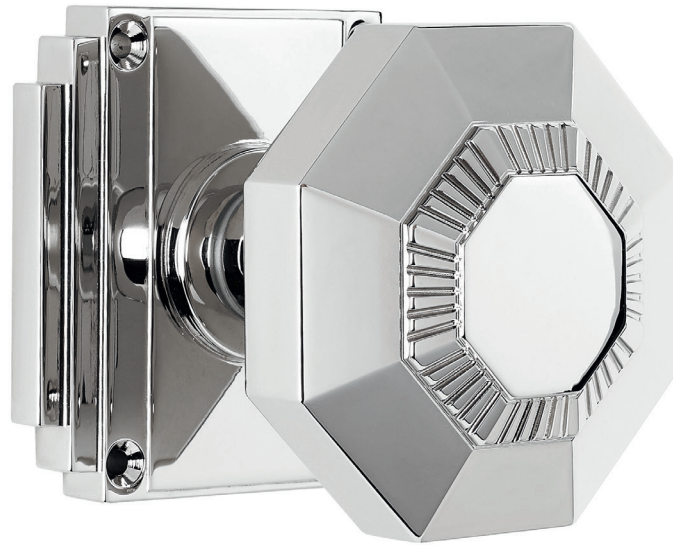

RÉFÉRENCE · <i>Product code</i>	BEQ-0221.001-ADE & ROS-0247.304-ADE
COLLECTION	ART DÉCO
TYPE · <i>Product type</i>	POMMEAU SUR ROSACE · <i>Fixed knob on rose</i>
MATIÈRES · <i>Material</i>	LAITON · <i>Brass</i>
N° PLAN · <i>No. drawing</i>	4278 - A - 1/24

	USA	EU
HAUTEUR · <i>Height</i>	2,32"	59 MM
DIAMÈTRE · <i>Diameter</i>	-	-
LARGEUR · <i>Width</i>	2,32"	59 MM
LONGUEUR · <i>Length</i>	-	-
PROJECTION	2,40"	61 MM
PROFONDEUR · <i>Depth</i>	-	-

DESIGN CRÉÉ ET DÉVELOPPÉ PAR ET POUR BRONZES DE FRANCE SAS, TOUS DROITS RÉSERVÉS
Design created and developed by and for Bronzes de France SAS, all rights reserved

RÉFÉRENCE · <i>Product code</i>	BEQ-0221.002-ADE & ROS-0247.305-ADE
COLLECTION	ART DÉCO
TYPE · <i>Product type</i>	POMMEAU SUR ROSACE · <i>Fixed knob on rose</i>
MATIÈRES · <i>Material</i>	LAITON · <i>Brass</i>
N° PLAN · <i>No. drawing</i>	4278 - A - 9/24

DESIGN CRÉÉ ET DÉVELOPPÉ PAR ET POUR BRONZES DE FRANCE SAS, TOUS DROITS RÉSERVÉS
Design created and developed by and for Bronzes de France SAS, all rights reserved

	USA	EU
HAUTEUR · <i>Height</i>	2,83"	72 MM
DIAMÈTRE · <i>Diameter</i>	-	-
LARGEUR · <i>Width</i>	2,83"	72 MM
LONGUEUR · <i>Length</i>	-	-
PROJECTION	2,95"	75 MM
PROFONDEUR · <i>Depth</i>	-	-